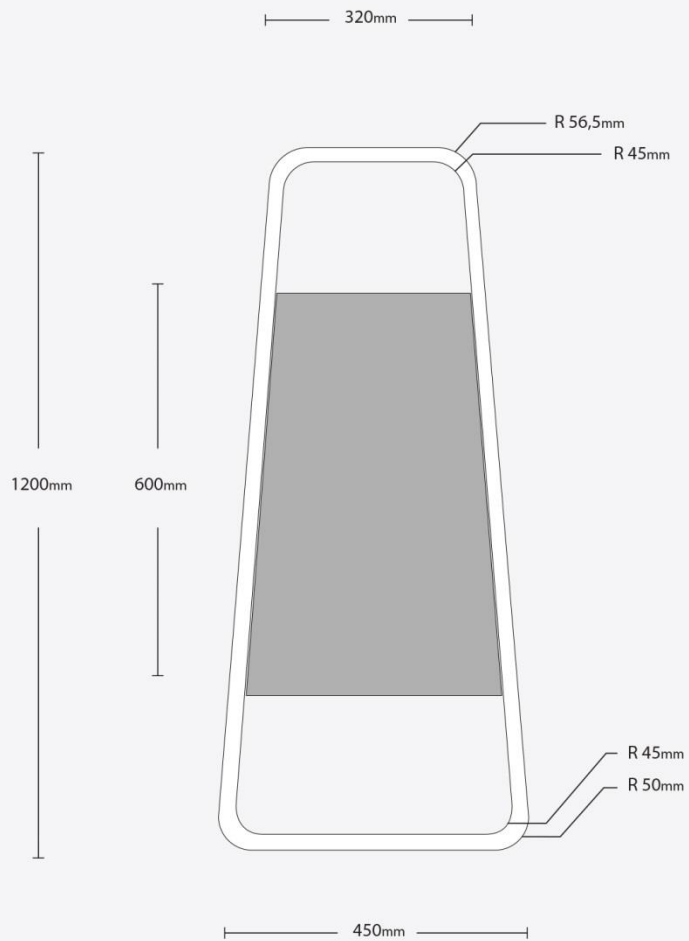

τεχνικά σχέδια
πρόσοψη