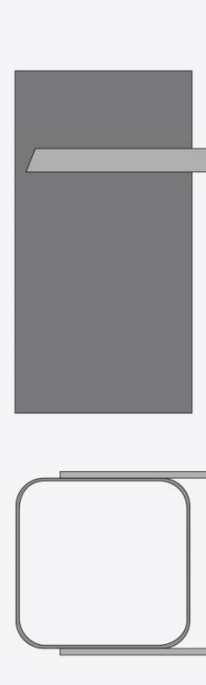

είναι οι καμάρες, η κλίση των τοίχων
και οι οργανικές φόρμες

An architectural model of a building, likely a church or chapel, set against a dark background. The main structure is white with a prominent blue window featuring a lattice pattern. To the right, there is a bell tower with a reddish-orange facade and white columns. The building is situated on a white, curved base that represents a hillside. The lighting creates strong shadows, highlighting the architectural details.

ΣΧΕΔΙΑΣΤΙΚΗ ΠΡΟΤΑΣΗ

CAMORR

περιγραφή

Η βασική φόρμα έρχεται να θυμίσει τις καμάρες που συναντά κανείς στα σοκάκια της Σαντορίνης αλλά και σε εσωτερικούς χώρους σπιτιών.

Δύο μεταλλικά στοιχεία μπρος και πίσω δημιουργούν το χώρο ρίψης των απορριμμάτων κρύβοντας σακούλα και κάδο.

Η λευκή φόρμα από corian κάνει τον χώρο απορριμμάτων να αιωρείται και το ματ αλουμίνιο κρύβει την πλαστική σακούλα καθιστώντας τον κάδο πρώτα ένα σημείο αναφοράς και εν συνεχεία ένα σημείο ρίψης απορριμμάτων.

τεχνικά σχέδια
πίσω όψη

300mm

410mm

260mm

700mm

τεχνικά σχέδια
πλάγια όψη

CAMORR