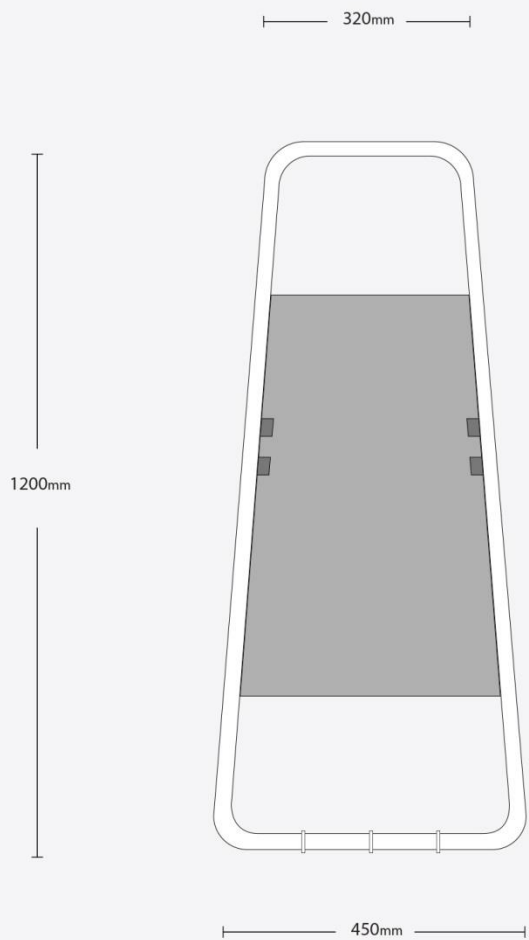

είναι οι καμάρες, η κλίση των τοίχων
και οι οργανικές φόρμες

An architectural model of a building, likely a church or chapel, set against a dark background. The main structure is white with a prominent blue window featuring a lattice pattern. To the right, there is a bell tower with a reddish-orange facade and white columns. The building is situated on a white, curved base that represents a hillside. The lighting creates strong shadows, highlighting the architectural details.

Τα επιμέρους μεταλλικά μέρη
(εσωτερικός κάδος, πλάτη, ράγες)

θα είναι κατασκευασμένα από αλουμίνιο,
το οποίο δεν οξειδώνεται.

Η επιφάνεια του θα «αλληλάζει» ανάλογα με τις
αντανακλάσεις του φωτός.

τεχνικά σχέδια
πρόσοψη

τεχνικά σχέδια
πίσω όψη

300mm

410mm

260mm

700mm

τεχνικά σχέδια
πλάγια όψη

CAMORR