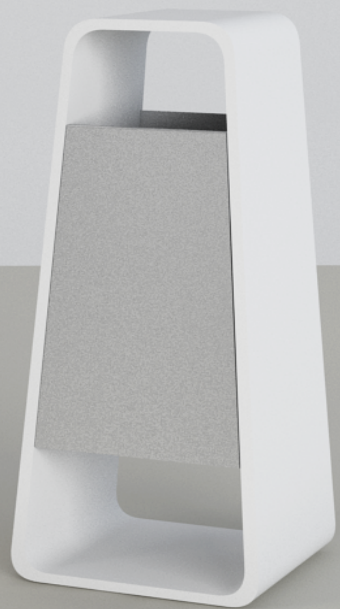

είναι οι καμάρες, η κλίση των τοίχων
και οι οργανικές φόρμες

An architectural model of a building, likely a church or chapel, set against a dark background. The main structure is white with a prominent blue window featuring a lattice pattern. To the right, there is a bell tower with a reddish-orange facade and white columns. The building is situated on a white, curved base that represents a hillside. The lighting creates strong shadows, highlighting the architectural details.

ΣΧΕΔΙΑΣΤΙΚΗ ΠΡΟΤΑΣΗ

CAMORR

περιγραφή

Η βασική φόρμα έρχεται να θυμίσει τις καμάρες που συναντά κανείς στα σοκάκια της Σαντορίνης αλλά και σε εσωτερικούς χώρους σπιτιών.

Δύο μεταλλικά στοιχεία μπρος και πίσω δημιουργούν το χώρο ρίψης των απορριμμάτων κρύβοντας σακούλα και κάδο.

ΧΑΡΑΚΤΗΡΙΣΤΙΚΑ

αντοχή

Έχοντας ως βασικές απαιτήσεις την προσαρμογή του κάδου στις καιρικές συνθήκες των Κυκλάδων (δυνατός άνεμος, υγρασία, ηλιοφάνεια), η σχεδίαση κινείται προς αυτές. Η βάση έχει μεγαλύτερο εμβαδό από την κορυφή προσδίδοντας σταθερότητα ενώ οι κενές πλευρές αφήνουν μέρος του αέρα να περνά από μέσα ελαττώνοντας την αντίσταση.

Η λευκή φόρμα από corian κάνει τον χώρο απορριμμάτων να αιωρείται και το ματ αλουμίνιο κρύβει την πλαστική σακούλα καθιστώντας τον κάδο πρώτα ένα σημείο αναφοράς και εν συνεχεία ένα σημείο ρίψης απορριμμάτων.