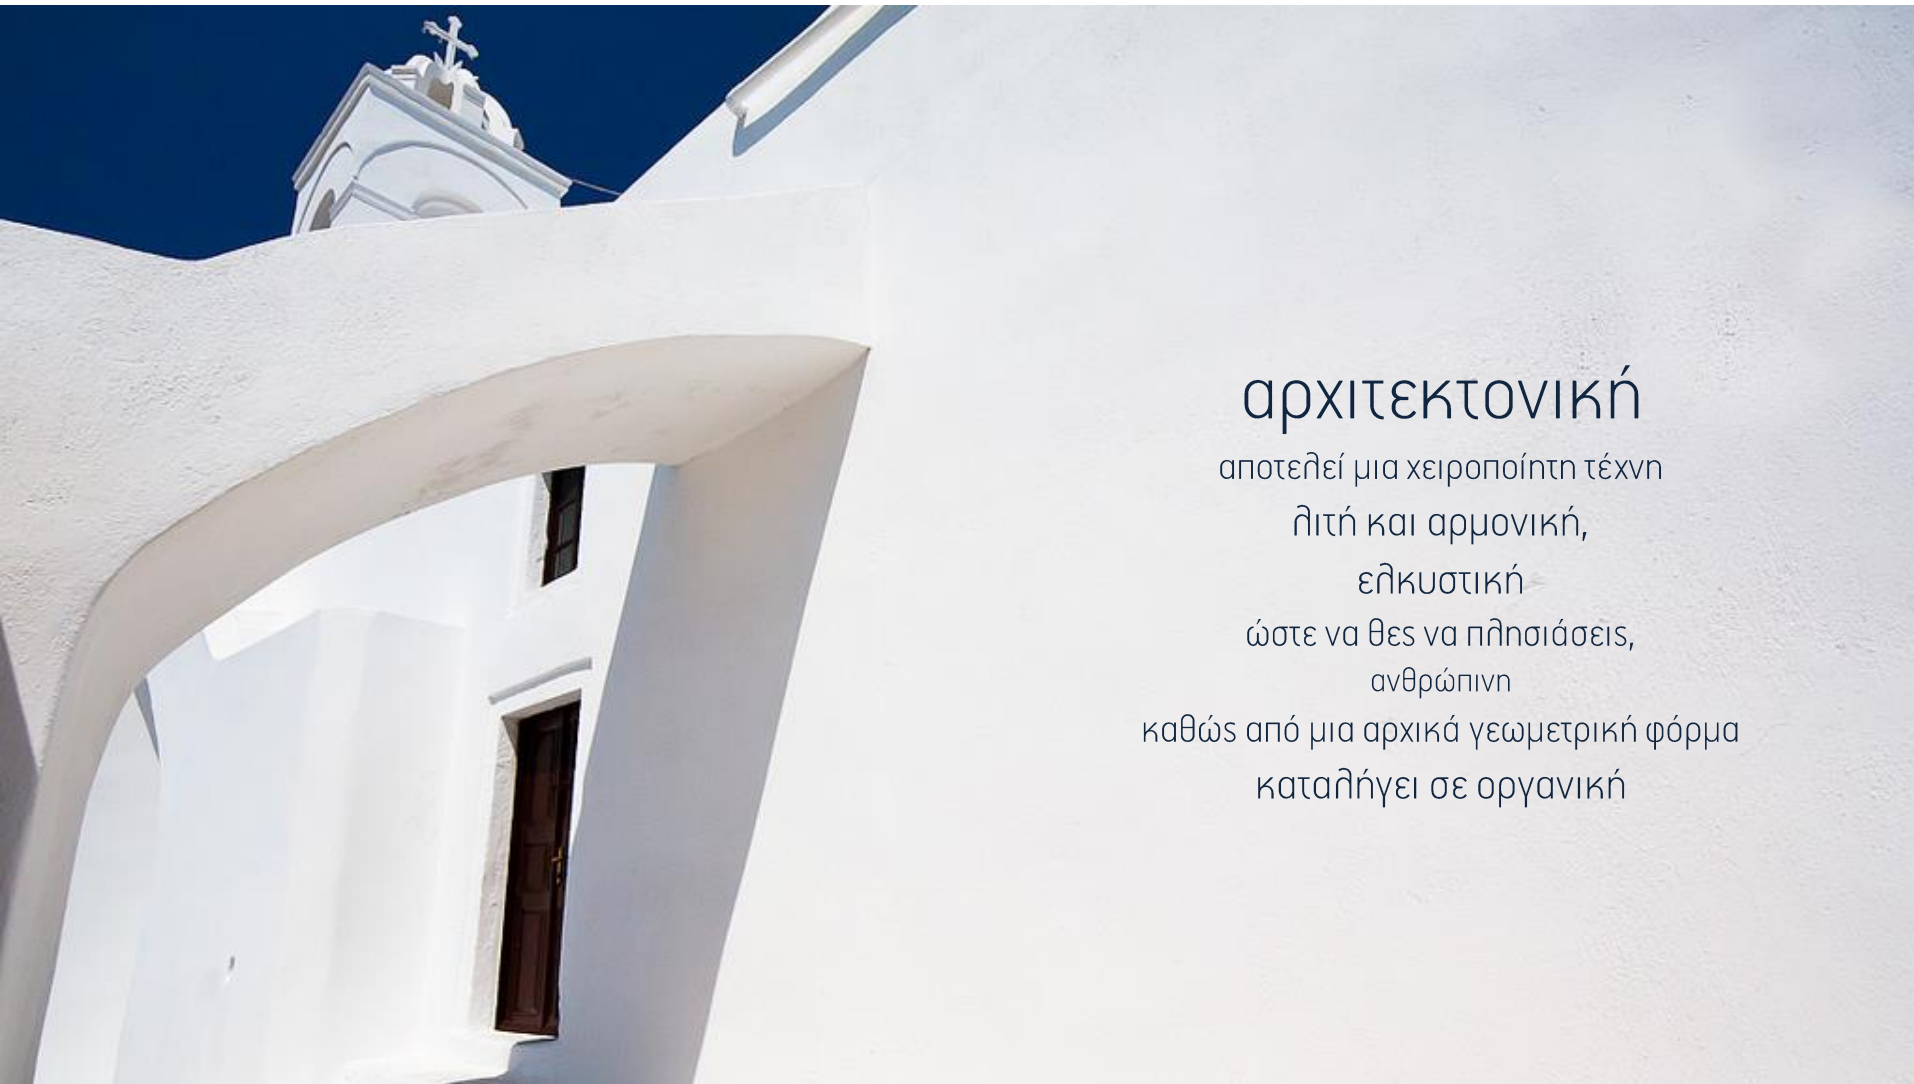

CAMARA

ΑΙΣΘΗΤΙΚΗ ΚΑΤΕΥΘΥΝΣΗ

Λευκό

κυριαρχεί και αποτελεί
καμβά για την αντανάκλαση
από όλα τα γαλάζια
της θάλασσας και του ουρανού
αλλά και από το
μοναδικό πορτοκαλί
του ηλιοβασιλέματος

αρχιτεκτονική

αποτελεί μια χειροποίητη τέχνη

είναι οι καμάρες, η κλίση των τοίχων
και οι οργανικές φόρμες

An architectural model of a building, likely a church or chapel, set against a dark background. The main structure is white with a prominent blue window featuring a lattice pattern. To the right, there is a bell tower with a reddish-orange facade and white columns. The building is situated on a white, curved base that represents a hillside. The lighting creates strong shadows, highlighting the architectural details.