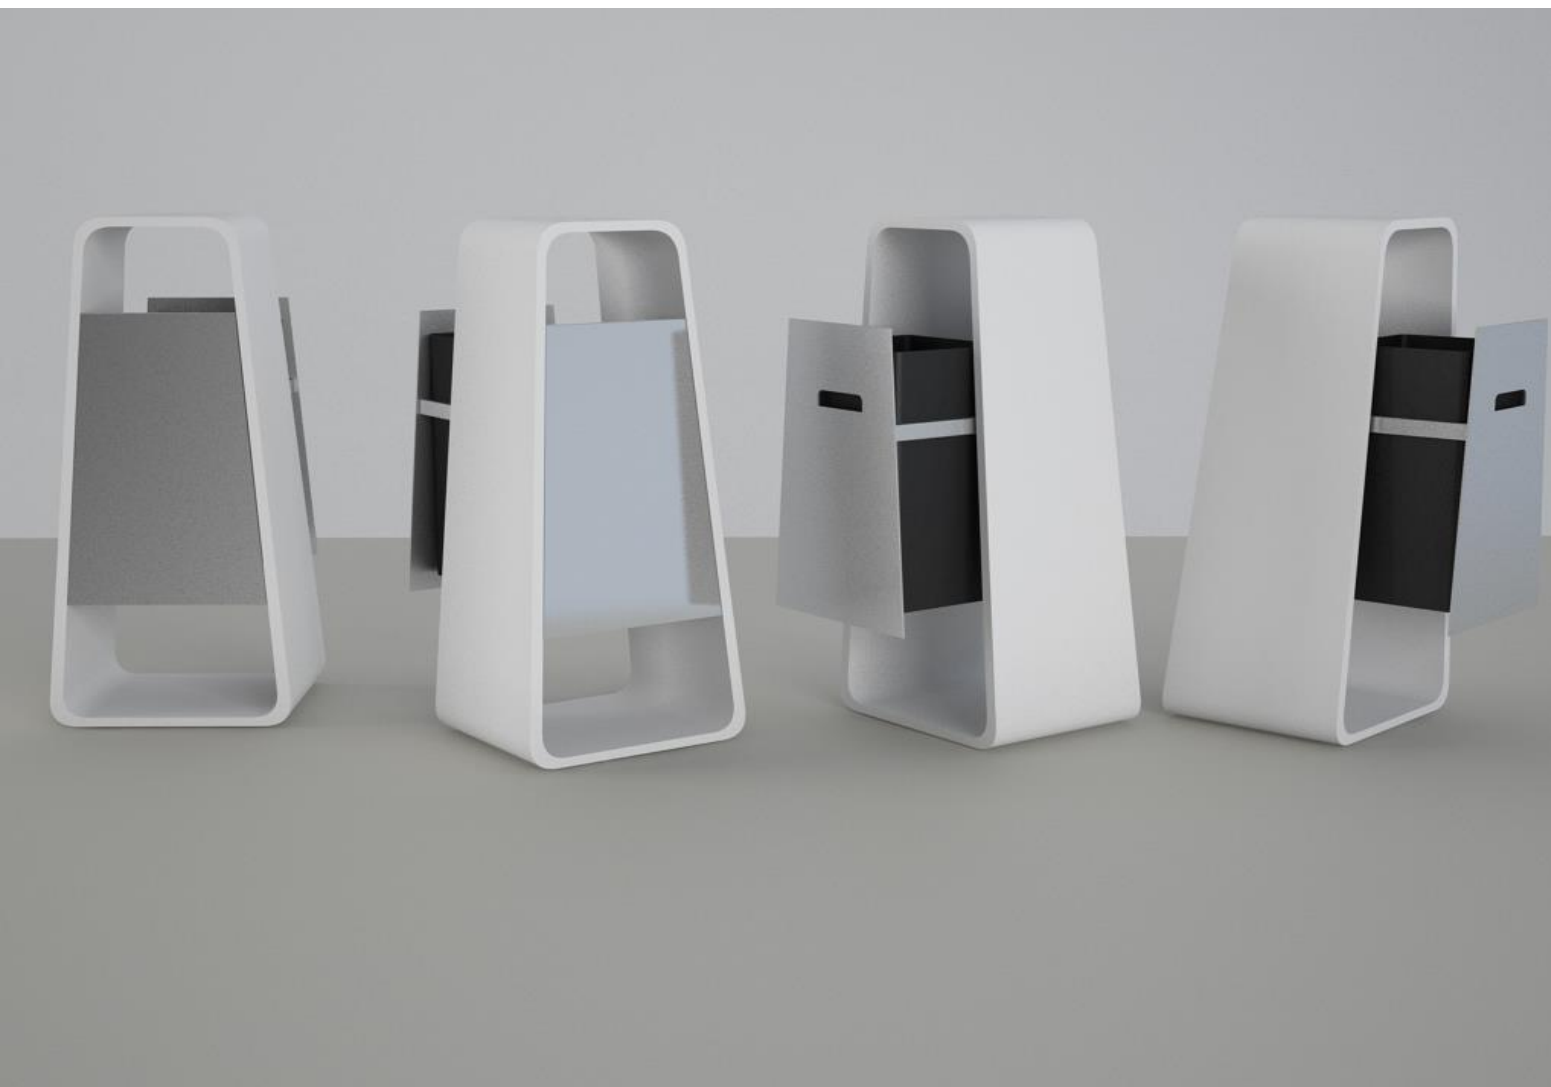

είναι οι καμάρες, η κλίση των τοίχων
και οι οργανικές φόρμες

An architectural model of a building, likely a church or chapel, set against a dark background. The main structure is white with a prominent blue window featuring a lattice pattern. To the right, there is a bell tower with a reddish-orange facade and white columns. The building is situated on a white, curved base that represents a hillside. The lighting creates strong shadows, highlighting the architectural details.

ΣΧΕΔΙΑΣΤΙΚΗ ΠΡΟΤΑΣΗ

CAMORR

περιγραφή

Η βασική φόρμα έρχεται να θυμίσει τις καμάρες που συναντά κανείς στα σοκάκια της Σαντορίνης αλλά και σε εσωτερικούς χώρους σπιτιών.

Δύο μεταλλικά στοιχεία μπρος και πίσω δημιουργούν το χώρο ρίψης των απορριμμάτων κρύβοντας σακούλα και κάδο.

αερισμός-υγιεινή

Η CAMARA χαρακτηρίζεται από την ανοιχτή φόρμα που επιτρέπει στα απορρίμματα να αερίζονται, διατηρώντας την υγιεινή στο περιβάλλον, ακόμη και κάτω από τον καλοκαιρινό ήλιο.

εναρμόνιση

Με μια πιο μοντέρνα χροιά ο κάδος CAMARA προσπαθεί να ενταχθεί στη λιτότητα και την καθαρότητα των γραμμών του τοπίου.

Η λευκή φόρμα από corian κάνει τον χώρο απορριμμάτων να αιωρείται και το ματ αλουμίνιο κρύβει την πλαστική σακούλα καθιστώντας τον κάδο πρώτα ένα σημείο αναφοράς και εν συνεχεία ένα σημείο ρίψης απορριμμάτων.