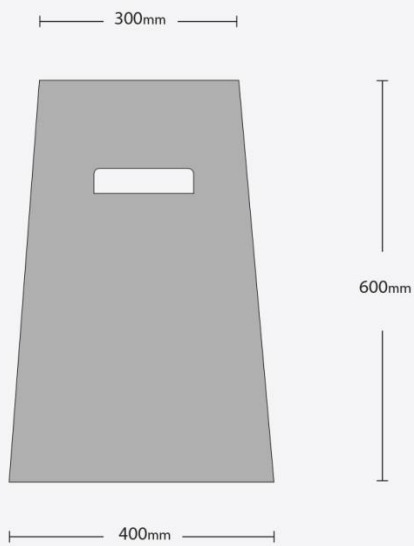

Τα επιμέρους μεταλλικά μέρη
(εσωτερικός κάδος, πλάτη, ράγες)

θα είναι κατασκευασμένα από αλουμίνιο,
το οποίο δεν οξειδώνεται.

Η επιφάνεια του θα «αλληλάζει» ανάλογα με τις
αντανακλάσεις του φωτός.

τεχνικά σχέδια
πρόσοψη

τεχνικά σχέδια
πίσω όψη

300mm

410mm

260mm

700mm

τεχνικά σχέδια
πλάγια όψη

CAMORR