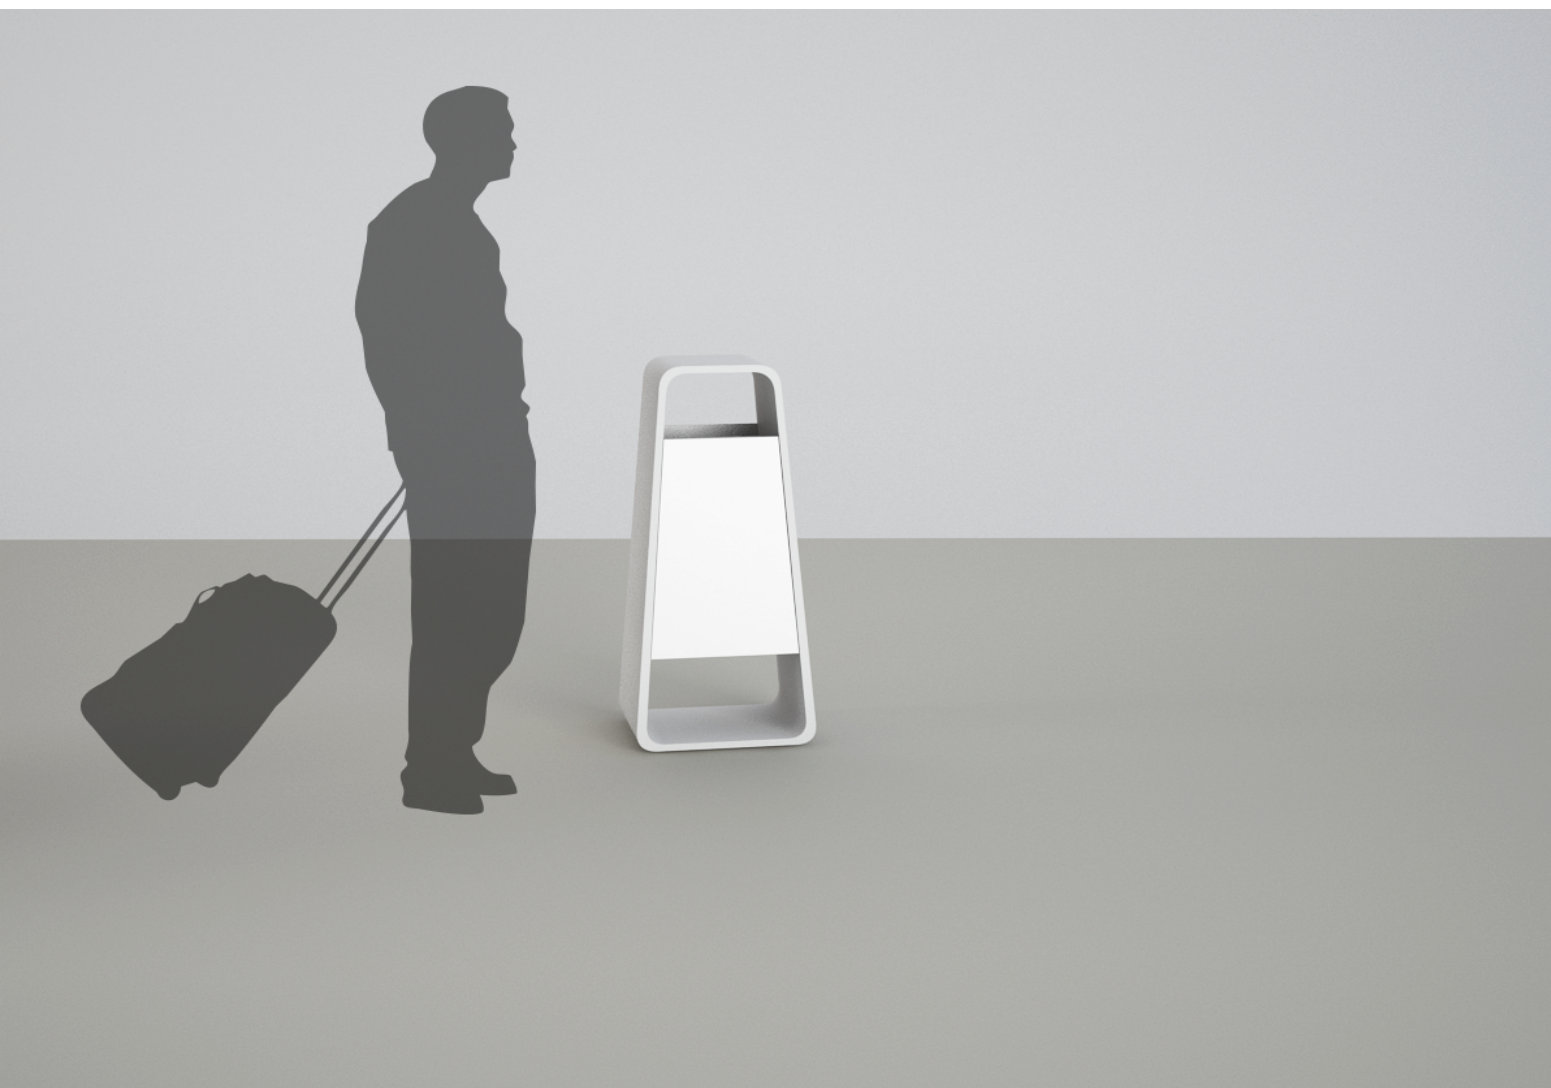

αναλογία μεγέθους