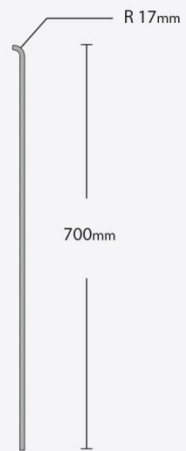

Τα επιμέρους μεταλλικά μέρη
(εσωτερικός κάδος, πλάτη, ράγες)

θα είναι κατασκευασμένα από αλουμίνιο,
το οποίο δεν οξειδώνεται.

Η επιφάνεια του θα «αλληλάζει» ανάλογα με τις
αντανακλάσεις του φωτός.

τεχνικά σχέδια
πρόσοψη

τεχνικά σχέδια
πίσω όψη

300mm

410mm

260mm

700mm

τεχνικά σχέδια
πλάγια όψη

CAMORR