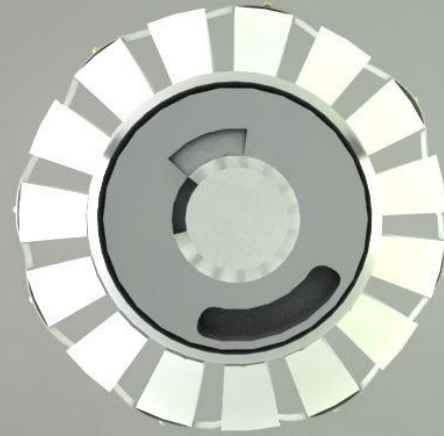

ΠΛΑΓΙΑ ΟΨΗ

ΠΑΝΩ ΜΕΡΟΣ

ΚΑΤΩ ΜΕΡΟΣ

ΠΡΟΟΠΤΙΚΕΣ

ΠΕΡΙΓΡΑΦΗ ΣΧΕΔΙΟΥ

Το προτινόμενο σχέδιο είναι ιδιαιτέρως ανθεκτικό και ευκολο στη απομάκρυνση των σκουπιδιών από τον κάδο. Το δοχείο στο κάτω μέρος συλλέγει τα τυχόν υγρά των αποριμάτων. Η σακούλα σκουπιδιών τοποθετείται στο στόμιο που καλύπτεται από ένα κάλυμα εξασφαλίζοντας την υγιεινή για τον υπάλληλο του δήμου. Το κάλυμα του στομίου επιπλέον χρησιμοποιείται και ως λαβή από τον υπάλληλο ενώ διαθέτει και σταχτοδοχείο. Το σχέδιο εναρμονίζεται αισθητικά με το περιβάλλον της σαντορίνης και τήρει τις προϋποθέσεις να προσθέσει αξία στην αισθητική του τοπίου ως μέρος της ταυτότητας της σύγχρονης σαντορίνης.

Ο κάδος αποριμάτων έχει εμπνευστεί από τα πυθάρια των μυκηναϊκών πολιτισμών καθώς και από τα πλεχτά καλάθια, κομμάτι της πιο σύγχρονης παράδοσης της Ελλάδας. Το λευκό του χρώμα και η μπλέ σακούλα έχουν χρησιμοποιηθεί για να κολακευεί τα τοπία της σαντορίνης.

Λογότυπος δήμου θήρας

τασάκι

χειρολαβή

στομιο

δοχείο συγκέντρωσης λυμμάτων
βίδωμα στο έδαφος

ΧΥΤΟΣΙΔΗΡΟΣ
[μαντέμι]
σε λευκή βαφή