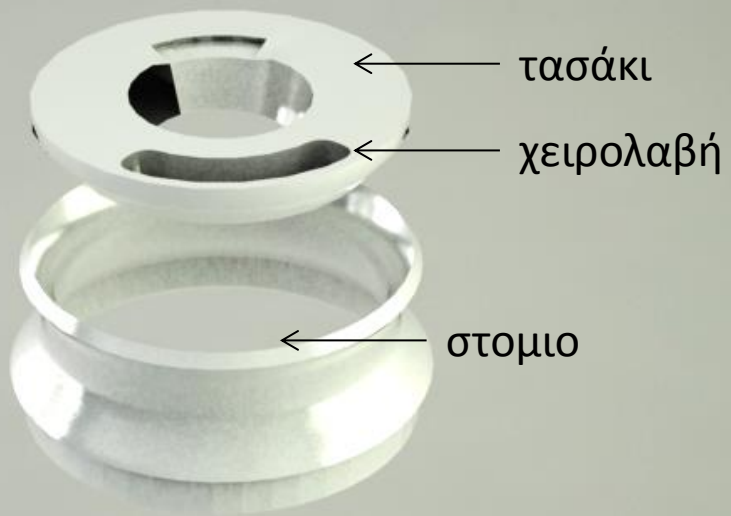

ΠΛΑΓΙΑ ΟΨΗ

ΠΑΝΩ ΜΕΡΟΣ

ΚΑΤΩ ΜΕΡΟΣ

ΠΡΟΟΠΤΙΚΕΣ

ΠΕΡΙΓΡΑΦΗ ΣΧΕΔΙΟΥ

Το προτινόμενο σχέδιο είναι ιδιαιτέρως ανθεκτικό και ευκολο στη απομάκρυνση των σκουπιδιών από τον κάδο. Το δοχείο στο κάτω μέρος συλλέγει τα τυχόν υγρά των αποριμάτων. Η σακούλα σκουπιδιών τοποθετείται στο στόμιο που καλύπτεται από ένα κάλυμα εξασφαλίζοντας την υγιεινή για τον υπάλληλο του δήμου. Το κάλυμα του στομίου επιπλέον χρησιμοποιείται και ως λαβή από τον υπάλληλο ενώ διαθέτει και σταχτοδοχείο. Το σχέδιο εναρμονίζεται αισθητικά με το περιβάλλον της σαντορίνης και τήρει τις προϋποθέσεις να προσθέσει αξία στην αισθητική του τοπίου ως μέρος της ταυτότητας της σύγχρονης σαντορίνης.

Ο κάδος αποριμάτων έχει εμπνευστεί από τα πυθάρια των μυκηναϊκών πολιτισμών καθώς και από τα πλεχτά καλάθια, κομμάτι της πιο σύγχρονης παράδοσης της Ελλάδας. Το λευκό του χρώμα και η μπλέ σακούλα έχουν χρησιμοποιηθεί για να κολακευεί τα τοπία της σαντορίνης.

Λογότυπος δήμου θήρας

τασάκι

χειρολαβή

στομιο

δοχείο συγκέντρωσης λυμμάτων
βίδωμα στο έδαφος

ΧΥΤΟΣΙΔΗΡΟΣ
[μαντέμι]
σε λευκή βαφή